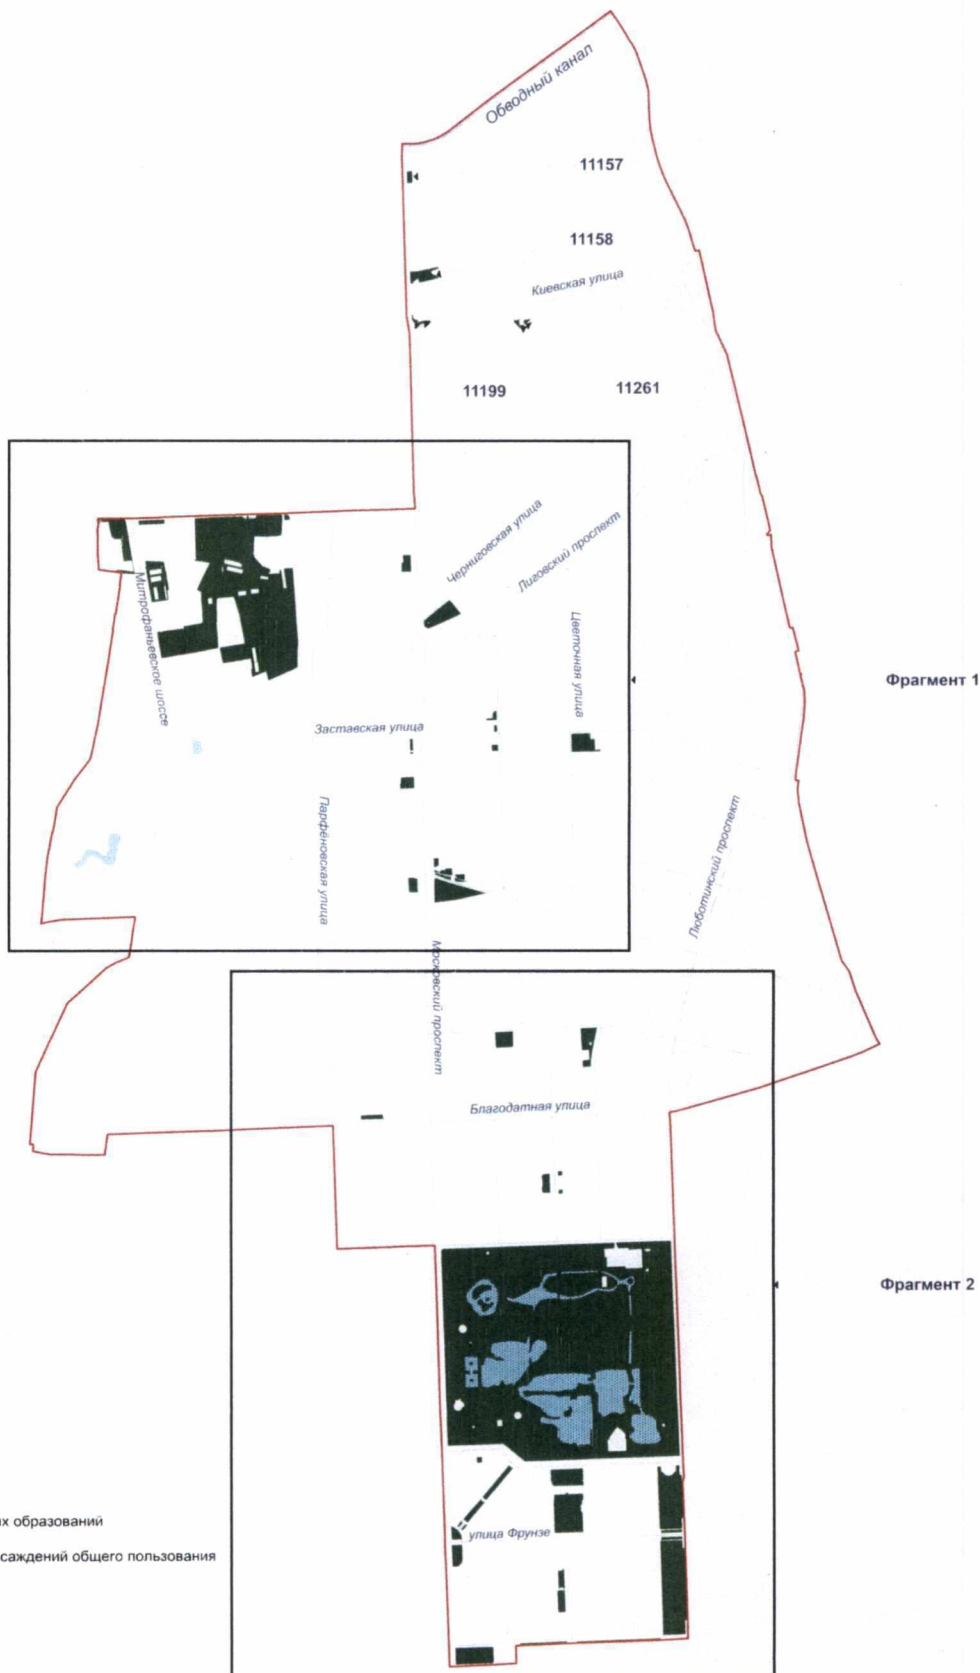

**Территории зеленых насаждений общего пользования городского значения
в границах Московского района Санкт-Петербурга
(внутригородское муниципальное образование города федерального значения Санкт-Петербурга
муниципальный округ Московская застава)**

Территории зеленых насаждений общего пользования городского значения
в границах Московского района Санкт-Петербурга

Схема 11-1(1)

(внутригородское муниципальное образование города федерального значения Санкт-Петербурга
муниципальный округ Московская застава, фрагмент 1)

Условные обозначения

- границы муниципальных образований
- территории зеленых насаждений общего пользования городского значения
- водные объекты
- улично-дорожная сеть